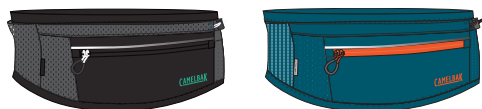

CENA: 379,90 ZŁ

C3036/001000/UNI
BLACK

C3036/401000/UNI
ROYAL BLUE

C3036/601000/UNI
FIERY RED

ULTRA™ BELT

CENA: 249,90 ZŁ

NEW COLOR

C1847/006081/UNI - XS/S
C1847/006082/UNI - S/M
C1847/006083/UNI - M/L
BLACK